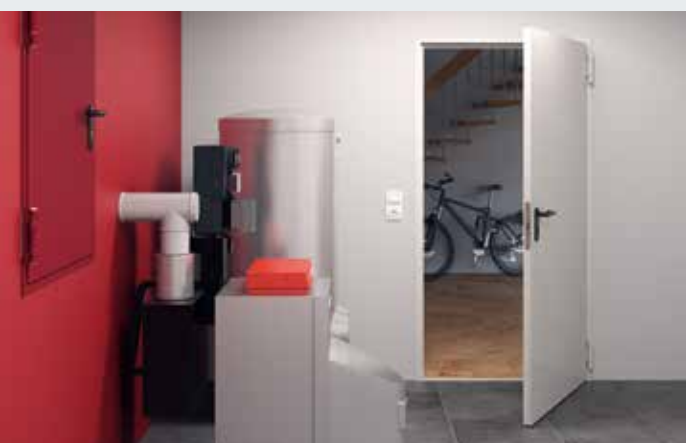

Feuerschutztüren

Profitieren Sie von der hohen Hörmann Kompetenz in Sachen Brandschutz: für Türen im Heizungskeller oder Öltankraum – aber auch bei der Verbindung von der Garage mit dem Wohnbereich.

- Europas meistgekauftete Heizungskellertür H8-5
- Feuerschutztür H3 OD für den Übergang von der Garage ins Haus
- Feuerschutzklappe für Öltankräume